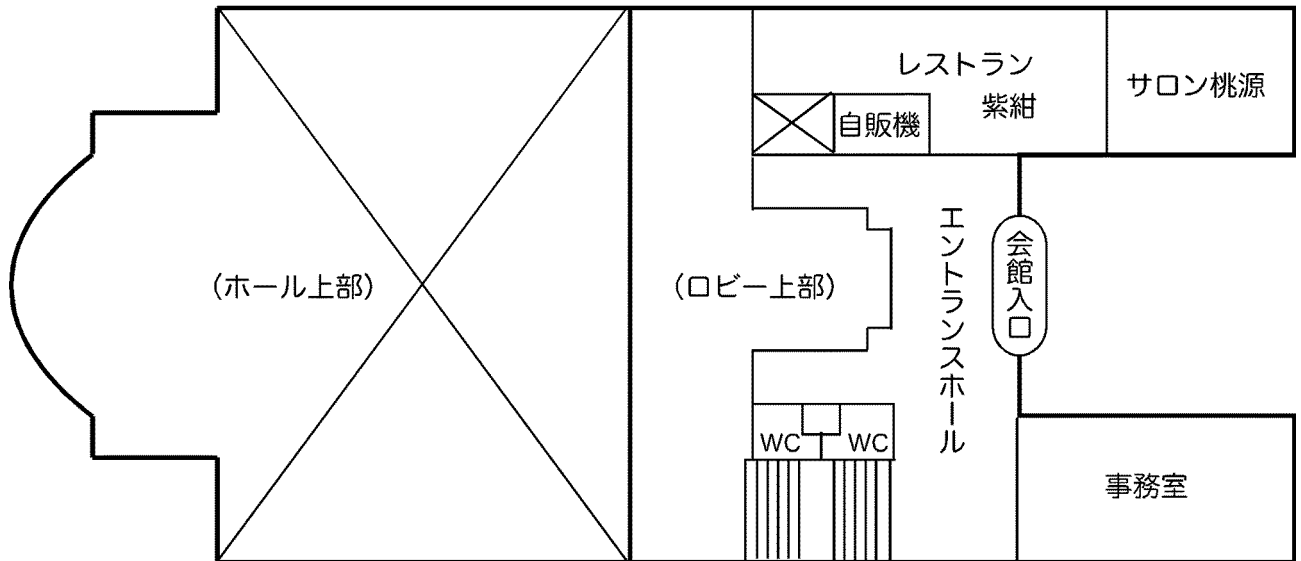

会場案内図(関西大学百周年記念会館)

3階 エントランス

2階

- ・ホール1：基礎講座・シンポジウム会場
- ・ロビー：ポスター会場
- ・エントランスホール：年次大会受付・学会事務局受付
- ・第4会議室：基礎講座・シンポジウム演者控室
- ・第1会議室：大会委員控室
- ・ホール2：休憩室
- ・レストラン紫紺：懇親会会場