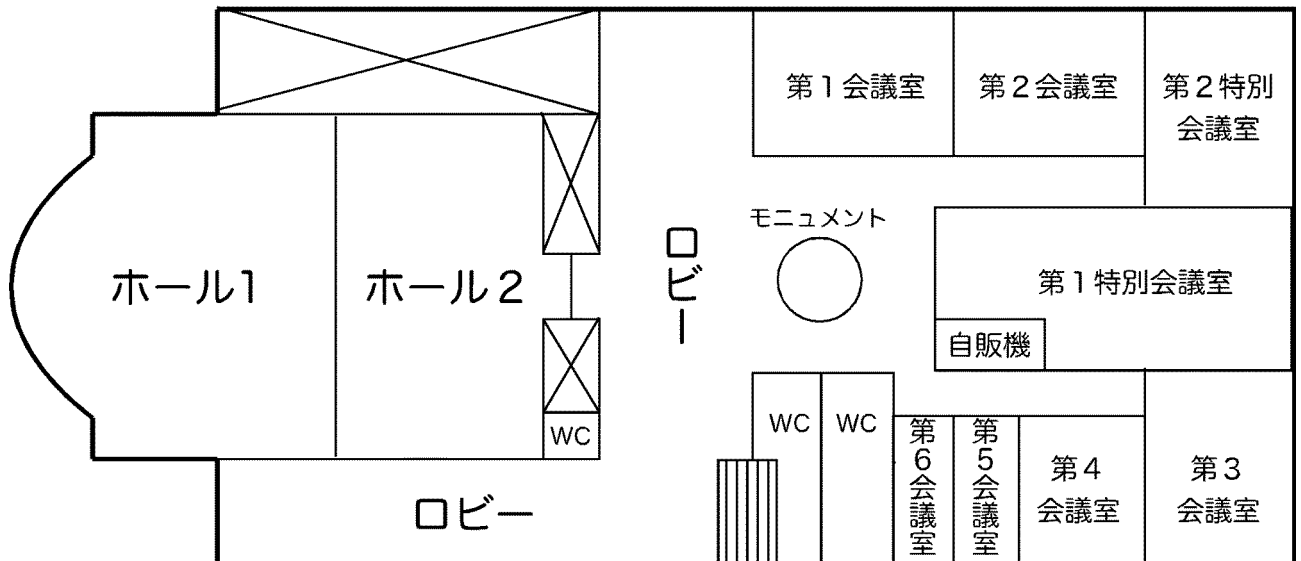

会場案内図(関西大学百周年記念会館)

3階 エントランス

2階

- ・ホール1：基礎講座・シンポジウム会場
- ・ロビー：ポスター会場
- ・エントランスホール：年次大会受付・学会事務局受付
- ・第4会議室：基礎講座・シンポジウム演者控室
- ・第1会議室：大会委員控室
- ・ホール2：休憩室
- ・レストラン紫紺：懇親会会場