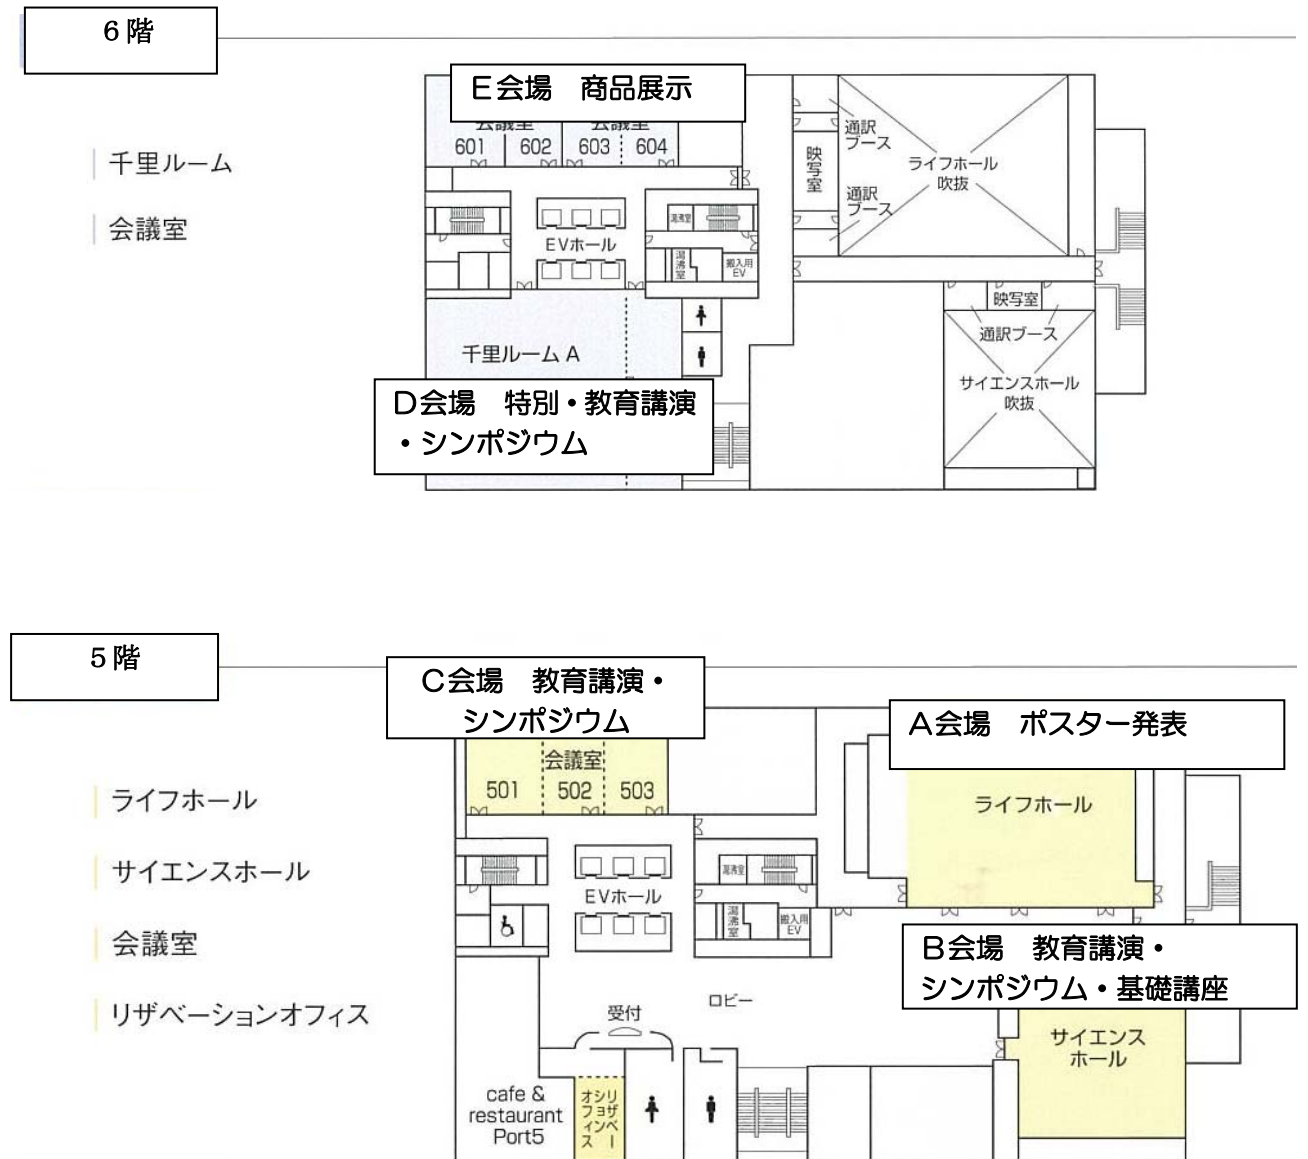

第 44 回年次大会・会場案内図

- ・ A会場 (ライフホール) : 一般発表 (ポスター) 会場
- ・ B会場 (サイエンスホール) : 教育講演・シンポジウム・基礎講座会場
- ・ C会場 (会議室 501~503) : 教育講演・シンポジウム会場
- ・ D会場 (千里ルーム) : 特別講演・教育講演・シンポジウム会場
- ・ E会場 (会議室 601~604) : 商品展示会場
- ・ 5階 ロビー : 年次大会受付・学会事務局受付
- ・ 会議室 701 : 大会本部

会場へのアクセス

地下鉄千里中央駅構内

[地下鉄(御堂筋線)をご利用の場合]

御堂筋線 千里中央行 終点・千里中央下車 (北出口すぐ)

[新幹線をご利用の場合]

新大阪駅より御堂筋線 千里中央行 終点・千里中央下車
(北出口すぐ)

[飛行機(大阪国際空港(伊丹空港))をご利用の場合]

大阪モノレール「大阪空港」駅から門真市行 千里中央下車
(徒歩約5分)