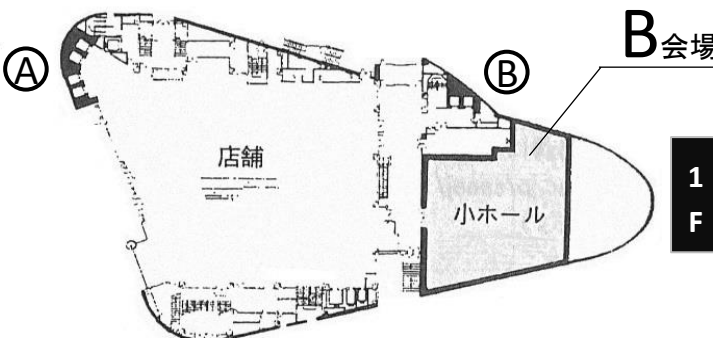

**8F 総合受付**

舞台裏になりますので、  
反対側(A)のエレベーターをご利用ください。

**8  
F**

**7  
F**

まず 8 F の総合受付で手続きを行ってください

- ★JR大井町駅を下車し、中央口を通りますと、きゅりあんの2Fに入れます。
- ★座長・発表者・参加者は8F総合受付で手続きを行ってから、各会場にお入りください。
- ★総合受付へは(A) (図参照) のエレベーターをご利用ください。

- 4F (店舗)
- 3F ( " )

**2  
F**

**きゅりあん**

(品川区立総合区民会館)  
東京都品川区東大井5-18-1

交通のごあんない  
JR京浜東北線大井町駅中央口  
東急大井町駅下車徒歩1分

**B会場**  
**1  
F**

座長・発表者は指定時間の30分前には総合受付を経て各会場へお入りください。