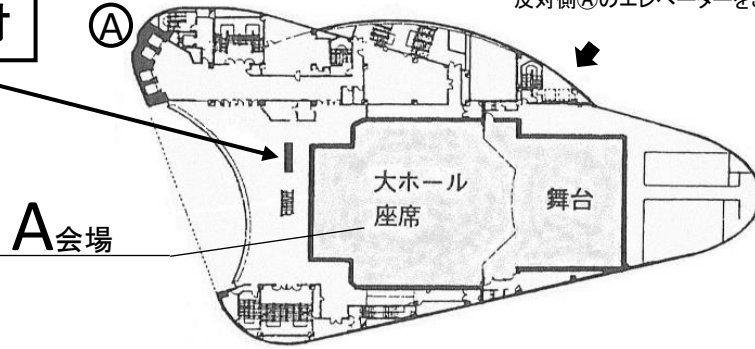

**8F 総合受付**

舞台裏になりますので、  
反対側(A)のエレベーターをご利用ください。

**8  
F**

**7  
F**

まず 8 F の総合受付で手続きを行ってください

- ★JR大井町駅を下車し、中央口を通りますと、きゅりあんの2Fに入れます。
- ★座長・発表者・参加者は8F総合受付で手続きを行ってから、各会場にお入りください。
- ★総合受付へは(A) (図参照) のエレベーターをご利用ください。

- 4F (店舗)
- 3F ( " )

**2  
F**

**きゅりあん**

(品川区立総合区民会館)  
東京都品川区東大井5-18-1

交通のごあんない  
JR京浜東北線大井町駅中央口  
東急大井町駅下車徒歩1分

**B会場**  
**1  
F**

座長・発表者は指定時間の30分前には総合受付を経て各会場へお入りください。