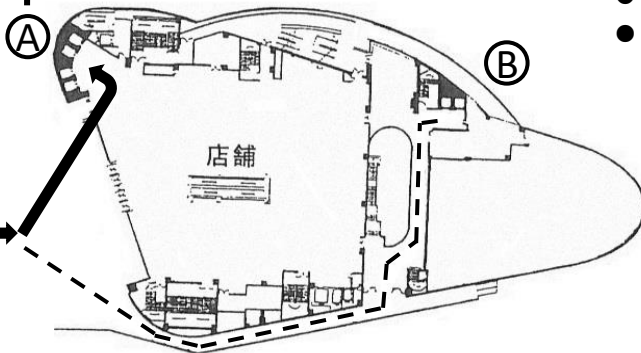

**8F 総合受付**

舞台裏になりますので、  
反対側(A)のエレベーターをご利用ください。

**8  
F**

**7  
F**

まず 8 F の総合受付で手続きを行ってください

- ★JR大井町駅を下車し、中央口を通りますと、きゅりあんの2Fに入れます。
- ★座長・発表者・参加者は8F総合受付で手続きを行ってから、各会場にお入りください。
- ★総合受付へは(A) (図参照) のエレベーターをご利用ください。

- 4F (店舗)
- 3F ( " )

**2  
F**

**きゅりあん**

(品川区立総合区民会館)  
東京都品川区東大井5-18-1

交通のごあんない  
JR京浜東北線大井町駅中央口  
東急大井町駅下車徒歩1分

**B会場**  
**1  
F**

座長・発表者は指定時間の30分前には総合受付を経て各会場へお入りください。