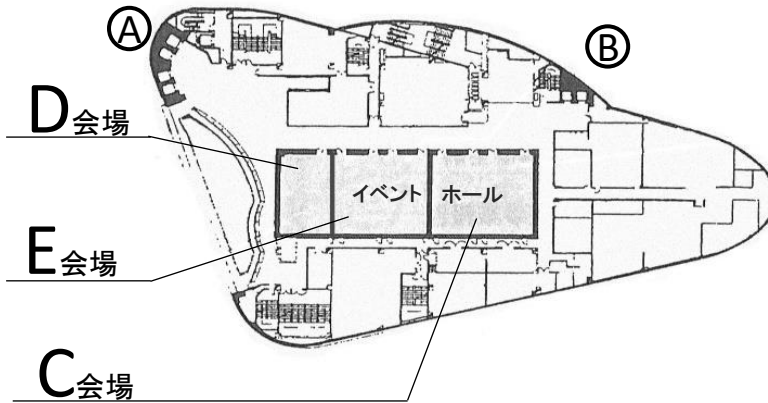

**8F 総合受付**

舞台裏になりますので、  
反対側(A)のエレベーターをご利用ください。

**8  
F**

**7  
F**

まず 8 F の総合受付で手続きを行ってください

- ★JR大井町駅を下車し、中央口を通りますと、きゅりあんの2Fに入れます。
- ★座長・発表者・参加者は8F総合受付で手続きを行ってから、各会場にお入りください。
- ★総合受付へは(A) (図参照) のエレベーターをご利用ください。

- 4F (店舗)
- 3F ( " )

**2  
F**

**きゅりあん**

(品川区立総合区民会館)  
東京都品川区東大井5-18-1

交通のごあんない  
JR京浜東北線大井町駅中央口  
東急大井町駅下車徒歩1分

**B会場**  
**1  
F**

座長・発表者は指定時間の30分前には総合受付を経て各会場へお入りください。