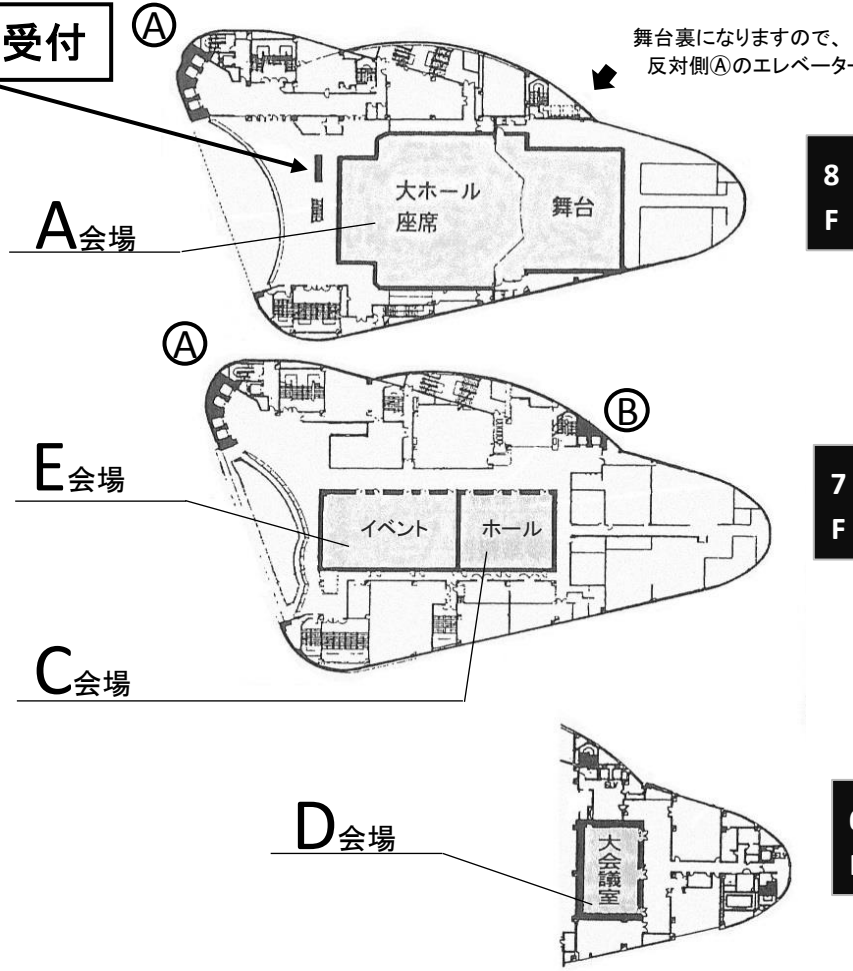

8F 総合受付

舞台裏になりますので、
反対側(A)のエレベーターをご利用ください。

まず8Fの総合受付で手続きを行ってください

- ★JR大井町駅を下車し、中央口を通りますと、きゅりあんの2Fに入れます。
- ★座長・発表者・参加者は8F総合受付で手続きを行ってから、各会場にお入りください。
- ★総合受付へは(A) (図参照) のエレベーターをご利用ください。

- 4F (店舗)
- 3F (")

きゅりあん

(品川区立総合区民会館)
東京都品川区東大井5-18-1

交通のごあんない
JR京浜東北線大井町駅中央口
東急大井町駅下車徒歩1分

座長・発表者は指定時間の30分前には総合受付を経て各会場へお入りください。