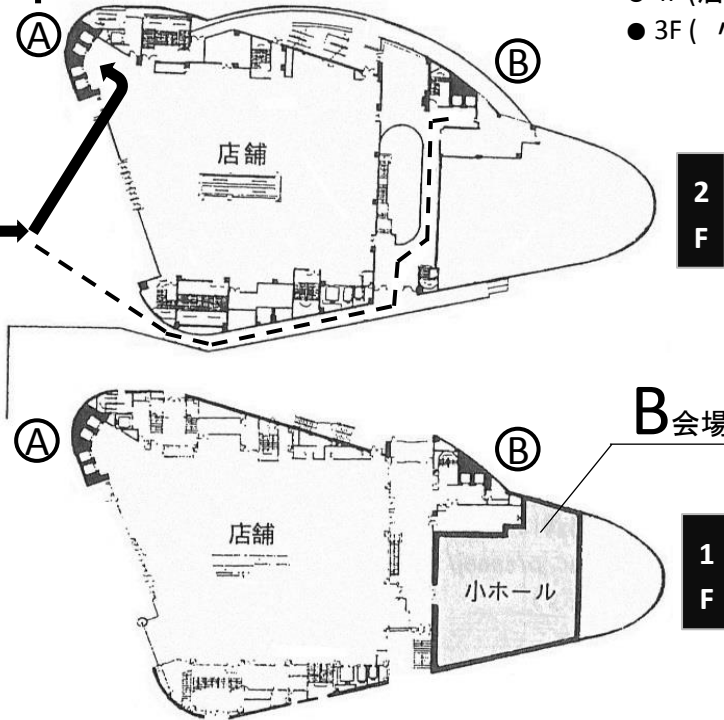

8F 総合受付

舞台裏になりますので、
反対側(A)のエレベーターをご利用ください。

まず8Fの総合受付で手続きを行ってください

- ★JR大井町駅を下車し、中央口を通りますと、きゅりあんの2Fに入れます。
- ★座長・発表者・参加者は8F総合受付で手続きを行ってから、各会場にお入りください。
- ★総合受付へは(A) (図参照) のエレベーターをご利用ください。

- 4F (店舗)
- 3F (")

きゅりあん

(品川区立総合区民会館)
東京都品川区東大井5-18-1

交通のごあんない
JR京浜東北線大井町駅中央口
東急大井町駅下車徒歩1分

座長・発表者は指定時間の30分前には総合受付を経て各会場へお入りください。